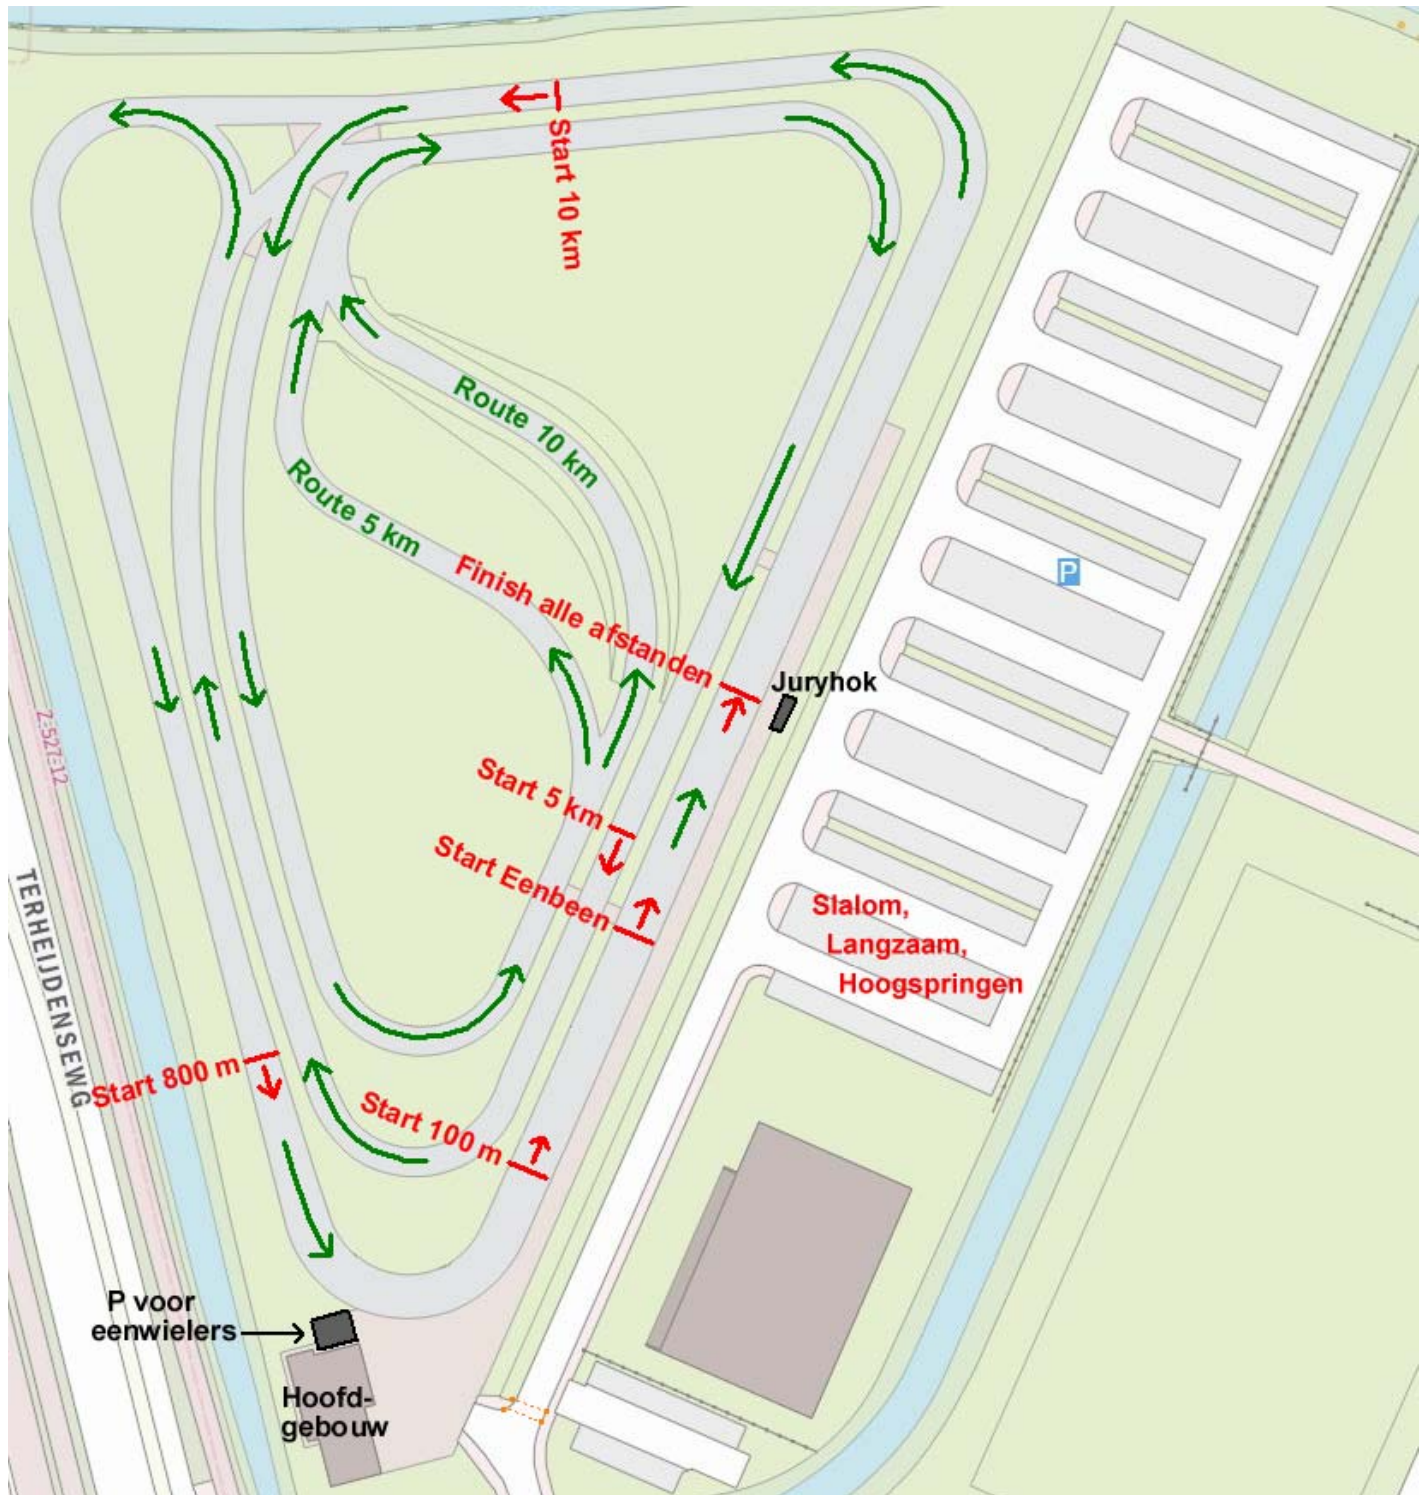

# Plattegrond

NK Eenwieleren 28 april 2018 op Cor Vlemmix Circuit, Breda.

- **Rood: wedstrijdlocaties.**  
De rijrichting bij de startlijnen en bij de finish is met een pijl aangegeven.
- **Groen: rijrichting 5 en 10 km. (800 m blijft geheel op de buitenste baan.)**
- **Zwart: algemene info**