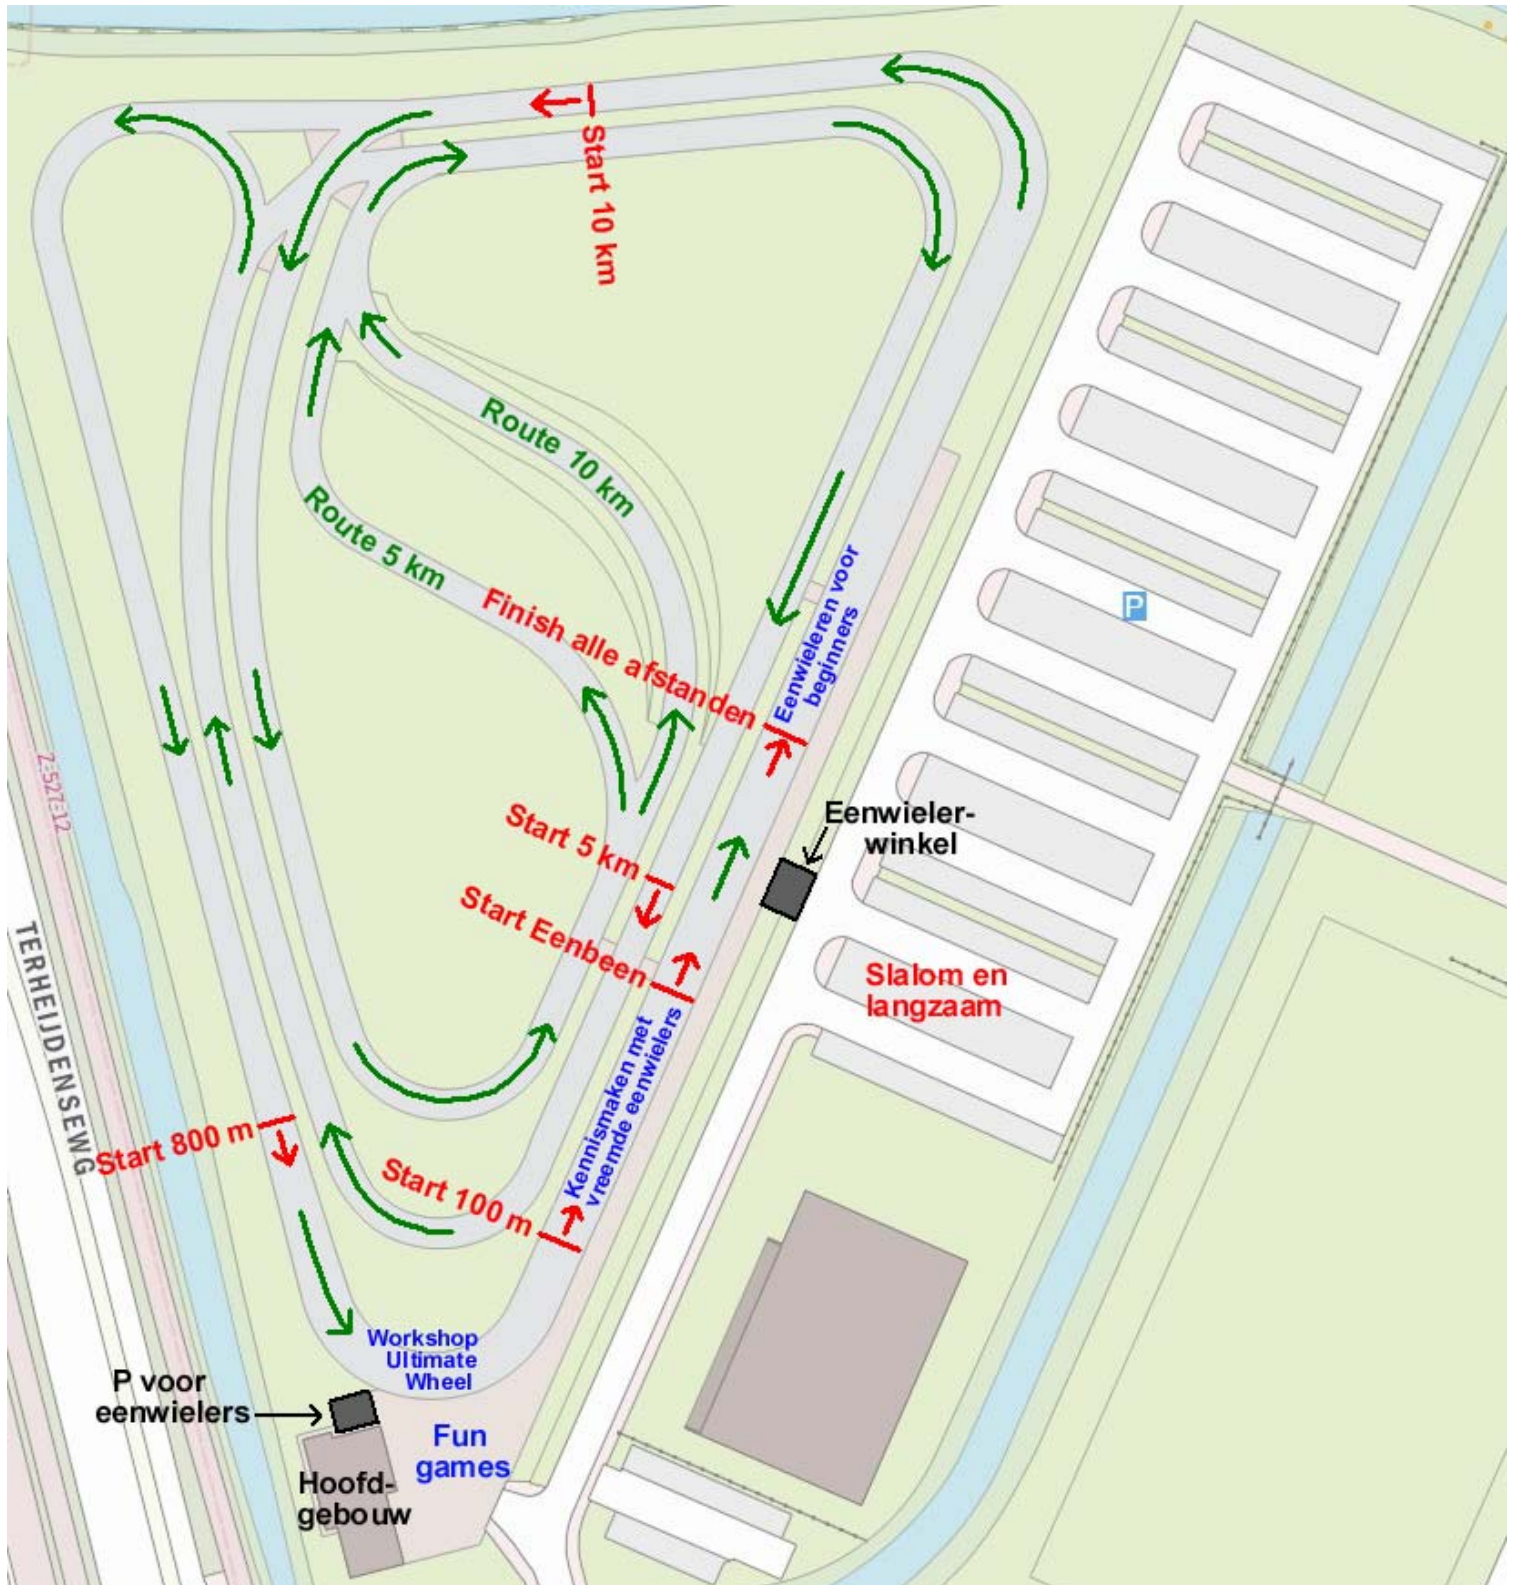

# Plattegrond

NK Eenwieleren 28 mei 2016 op Cor Vlemmix Circuit, Breda.

- **Rood: wedstrijdlocaties.**  
De rijrichting bij de startlijnen en bij de finish is met een pijl aangegeven.
- **Groen: rijrichting 5 en 10 km.** (800 m blijft geheel op de buitenste baan.)
- **Zwart: algemene info**
- **Blauw: workshops**