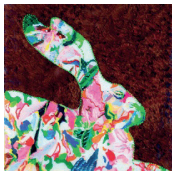

Abb. Vorderseite; Kriso ten Doornkaat, '*Hase hat Heimweh*', Radierung, 30 x 20 cm

'Hase und sein Habitat'

20. April - 7. Dezember 2015 – Internationale Ausstellung von
Gemälden, Grafiken, Fotos, Stickereien -Plastiken in Holz, Bronze u. Keramik

Marianne Aartsen, Robin D'Arcy Shillcock, Kriso ten Doornkaat, Frâns Faber,
Koos ten Kate, Mirjam Kerstholt, Theo Leijdekkers, Iris Le Rütte, Matthias Löcker,
Maria Wilhelmina, Bernd Moenikes, Marijke van Oostrum, Dorien Plaat, Josef Walch,
Joke van der Wal, Robert van Westendorp, Jittie Wildeman & Georg Willms

Mehr Informationen zu Aktionen der. 6. Hasensaison; **www.hasenkabinett.de**
Kontakt via hasenkabinett@gmail.com und +49(0)4951 6639146 (mit AB.)
Geöffnet; jeden 1. Sonntag im Monat 14.00-17.00 Uhr, bei Veranstaltungen
und nach Absprache. Eintritt frei. Wir servieren Kaffee/Tee mit Hasenkeksen!