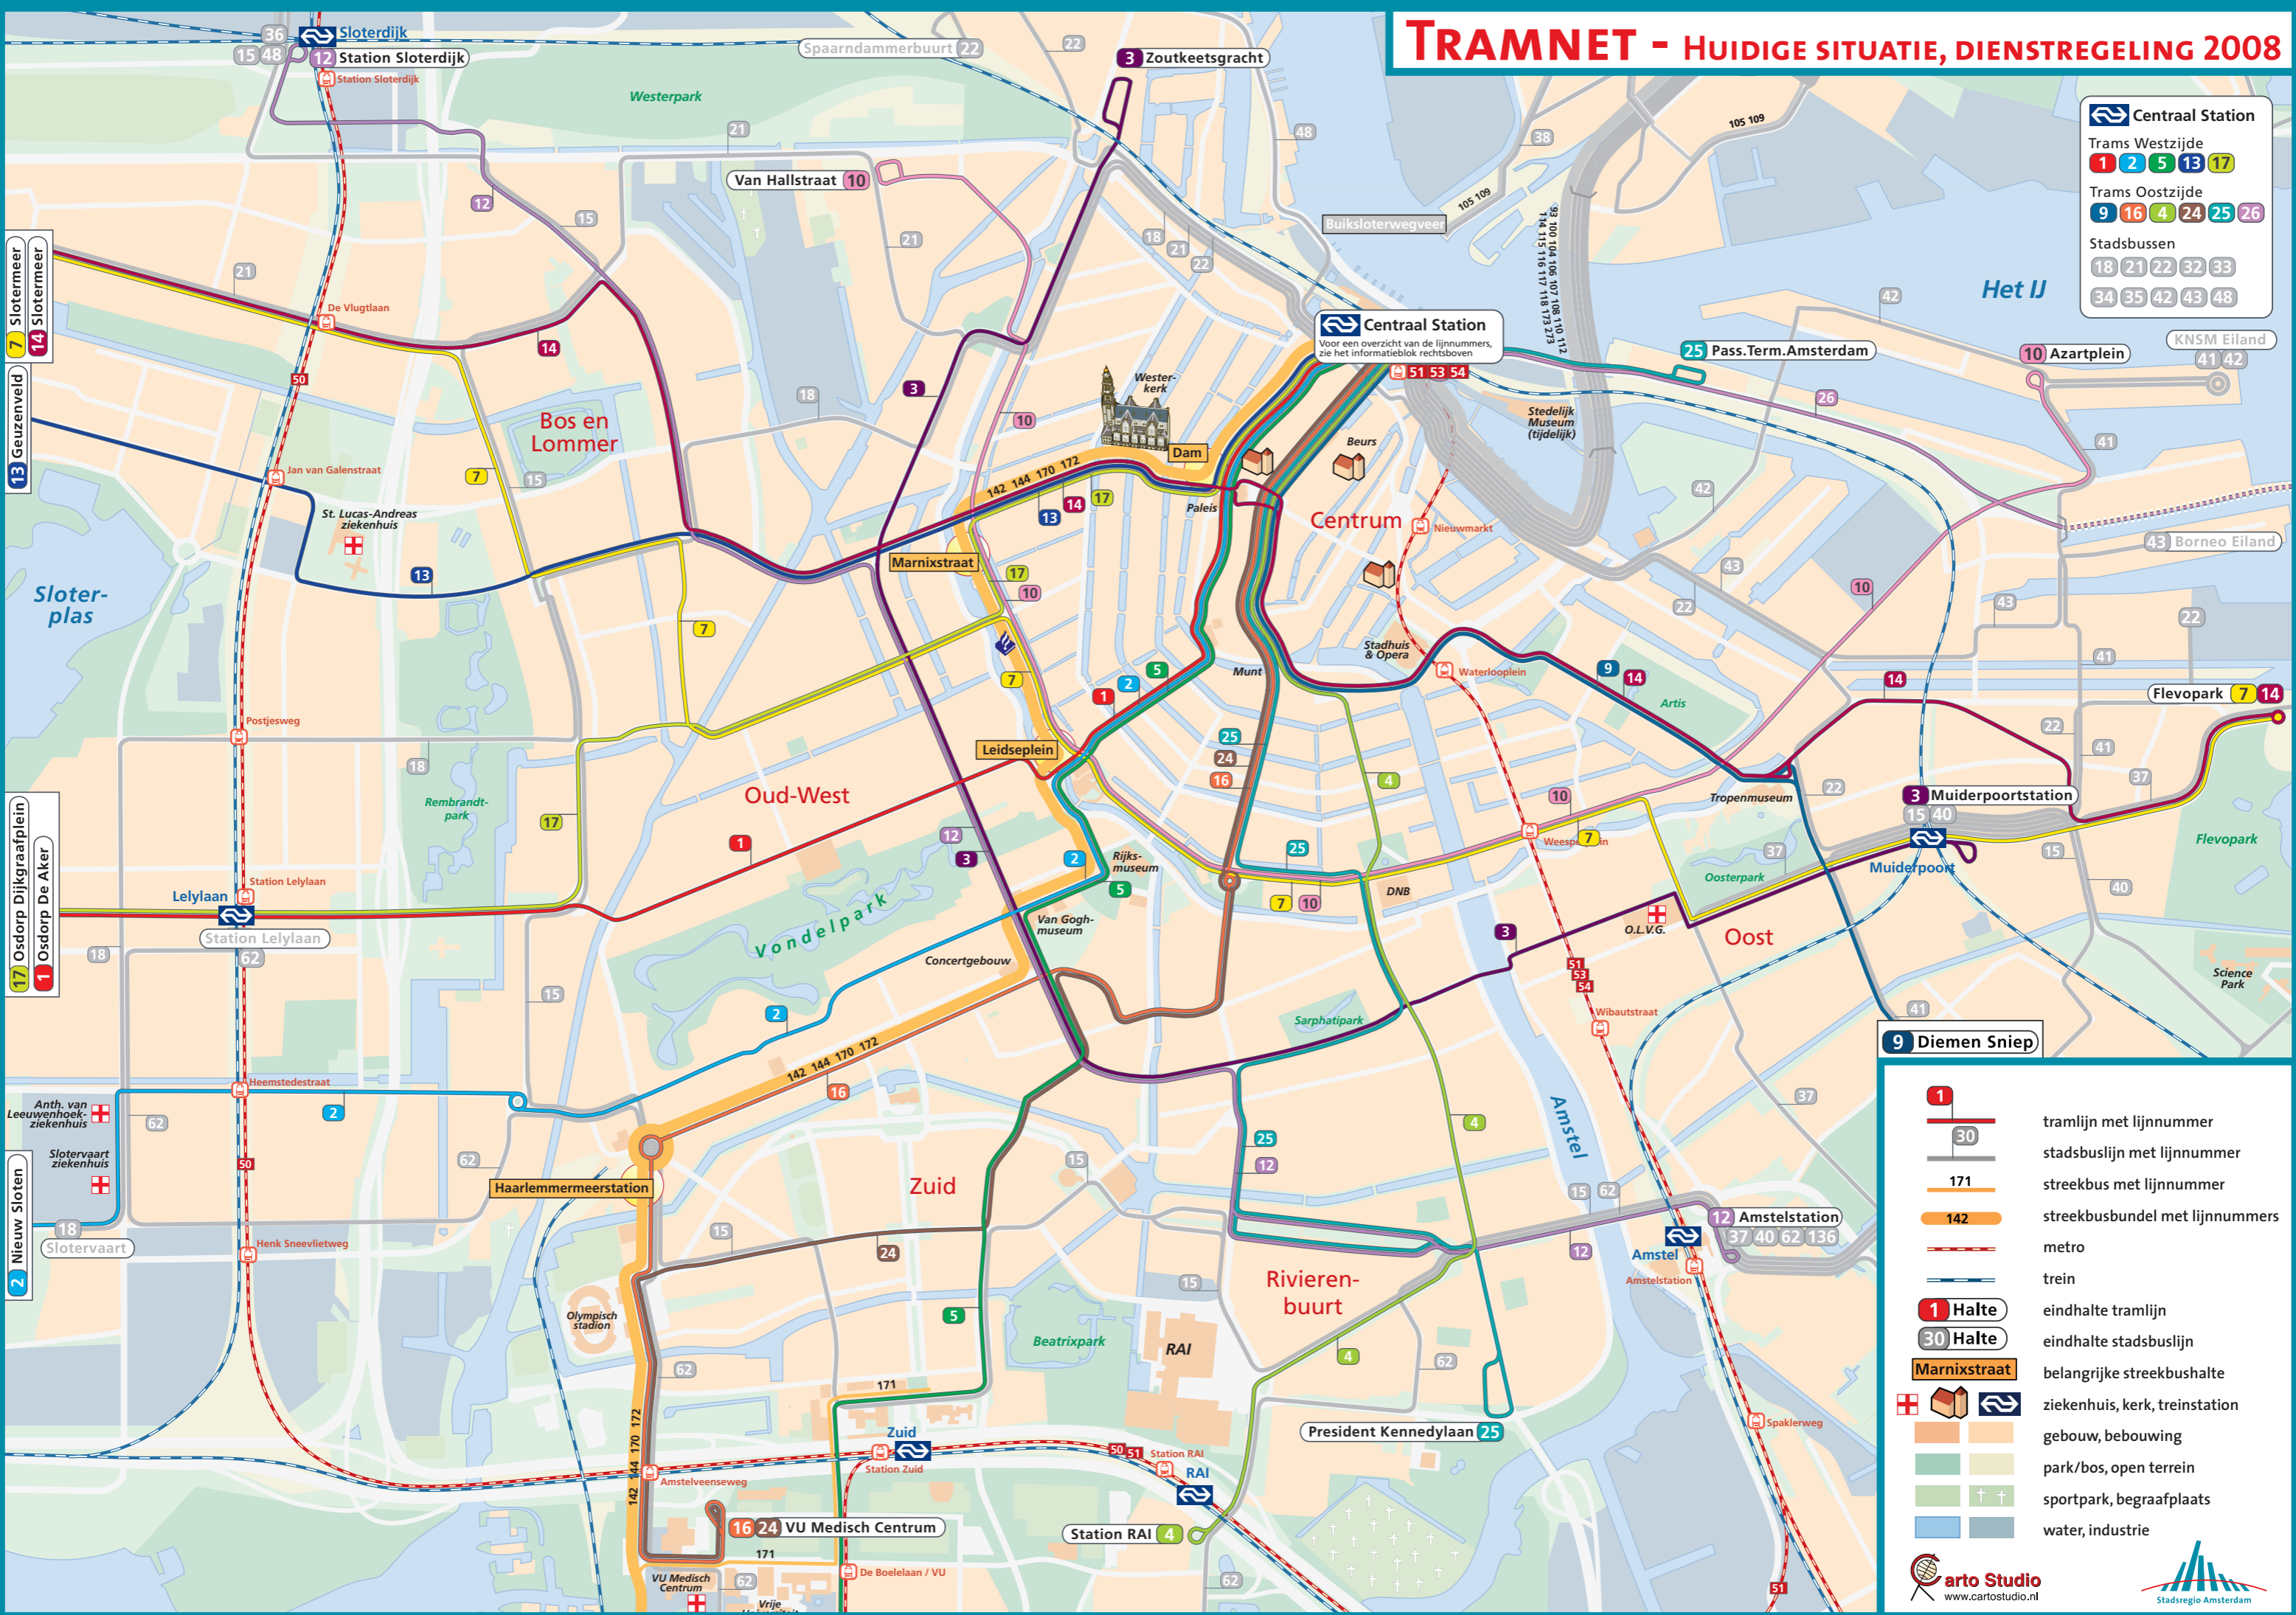

TRAMNET - HUIDIGE SITUATIE, DIENSTREGELING 2008

- Centraal Station**
- Trams Westzijde: 1, 2, 5, 13, 17
- Trams Oostzijde: 9, 16, 4, 24, 25, 26
- Stadsbussen: 18, 21, 22, 32, 33, 34, 35, 42, 43, 48

Centraal Station
 Voor een overzicht van de lijnummers, zie het informatieblok rechtsboven.

9 Diemen Sniep

- 1** tramlijn met lijnummer
- 30** stadsbuslijn met lijnummer
- 171** streekbus met lijnummer
- 142** streekbusbundel met lijnummers
- metro
- trein
- 1 Halte** eindhalte tramlijn
- 30 Halte** eindhalte stadsbuslijn
- Marnixstraat** belangrijke streekbushalte
- +** ziekenhuis, kerk, treinstation
- █** gebouw, bebouwing
- █** park/bos, open terrein
- +** sportpark, begraafplaats
- █** water, industrie