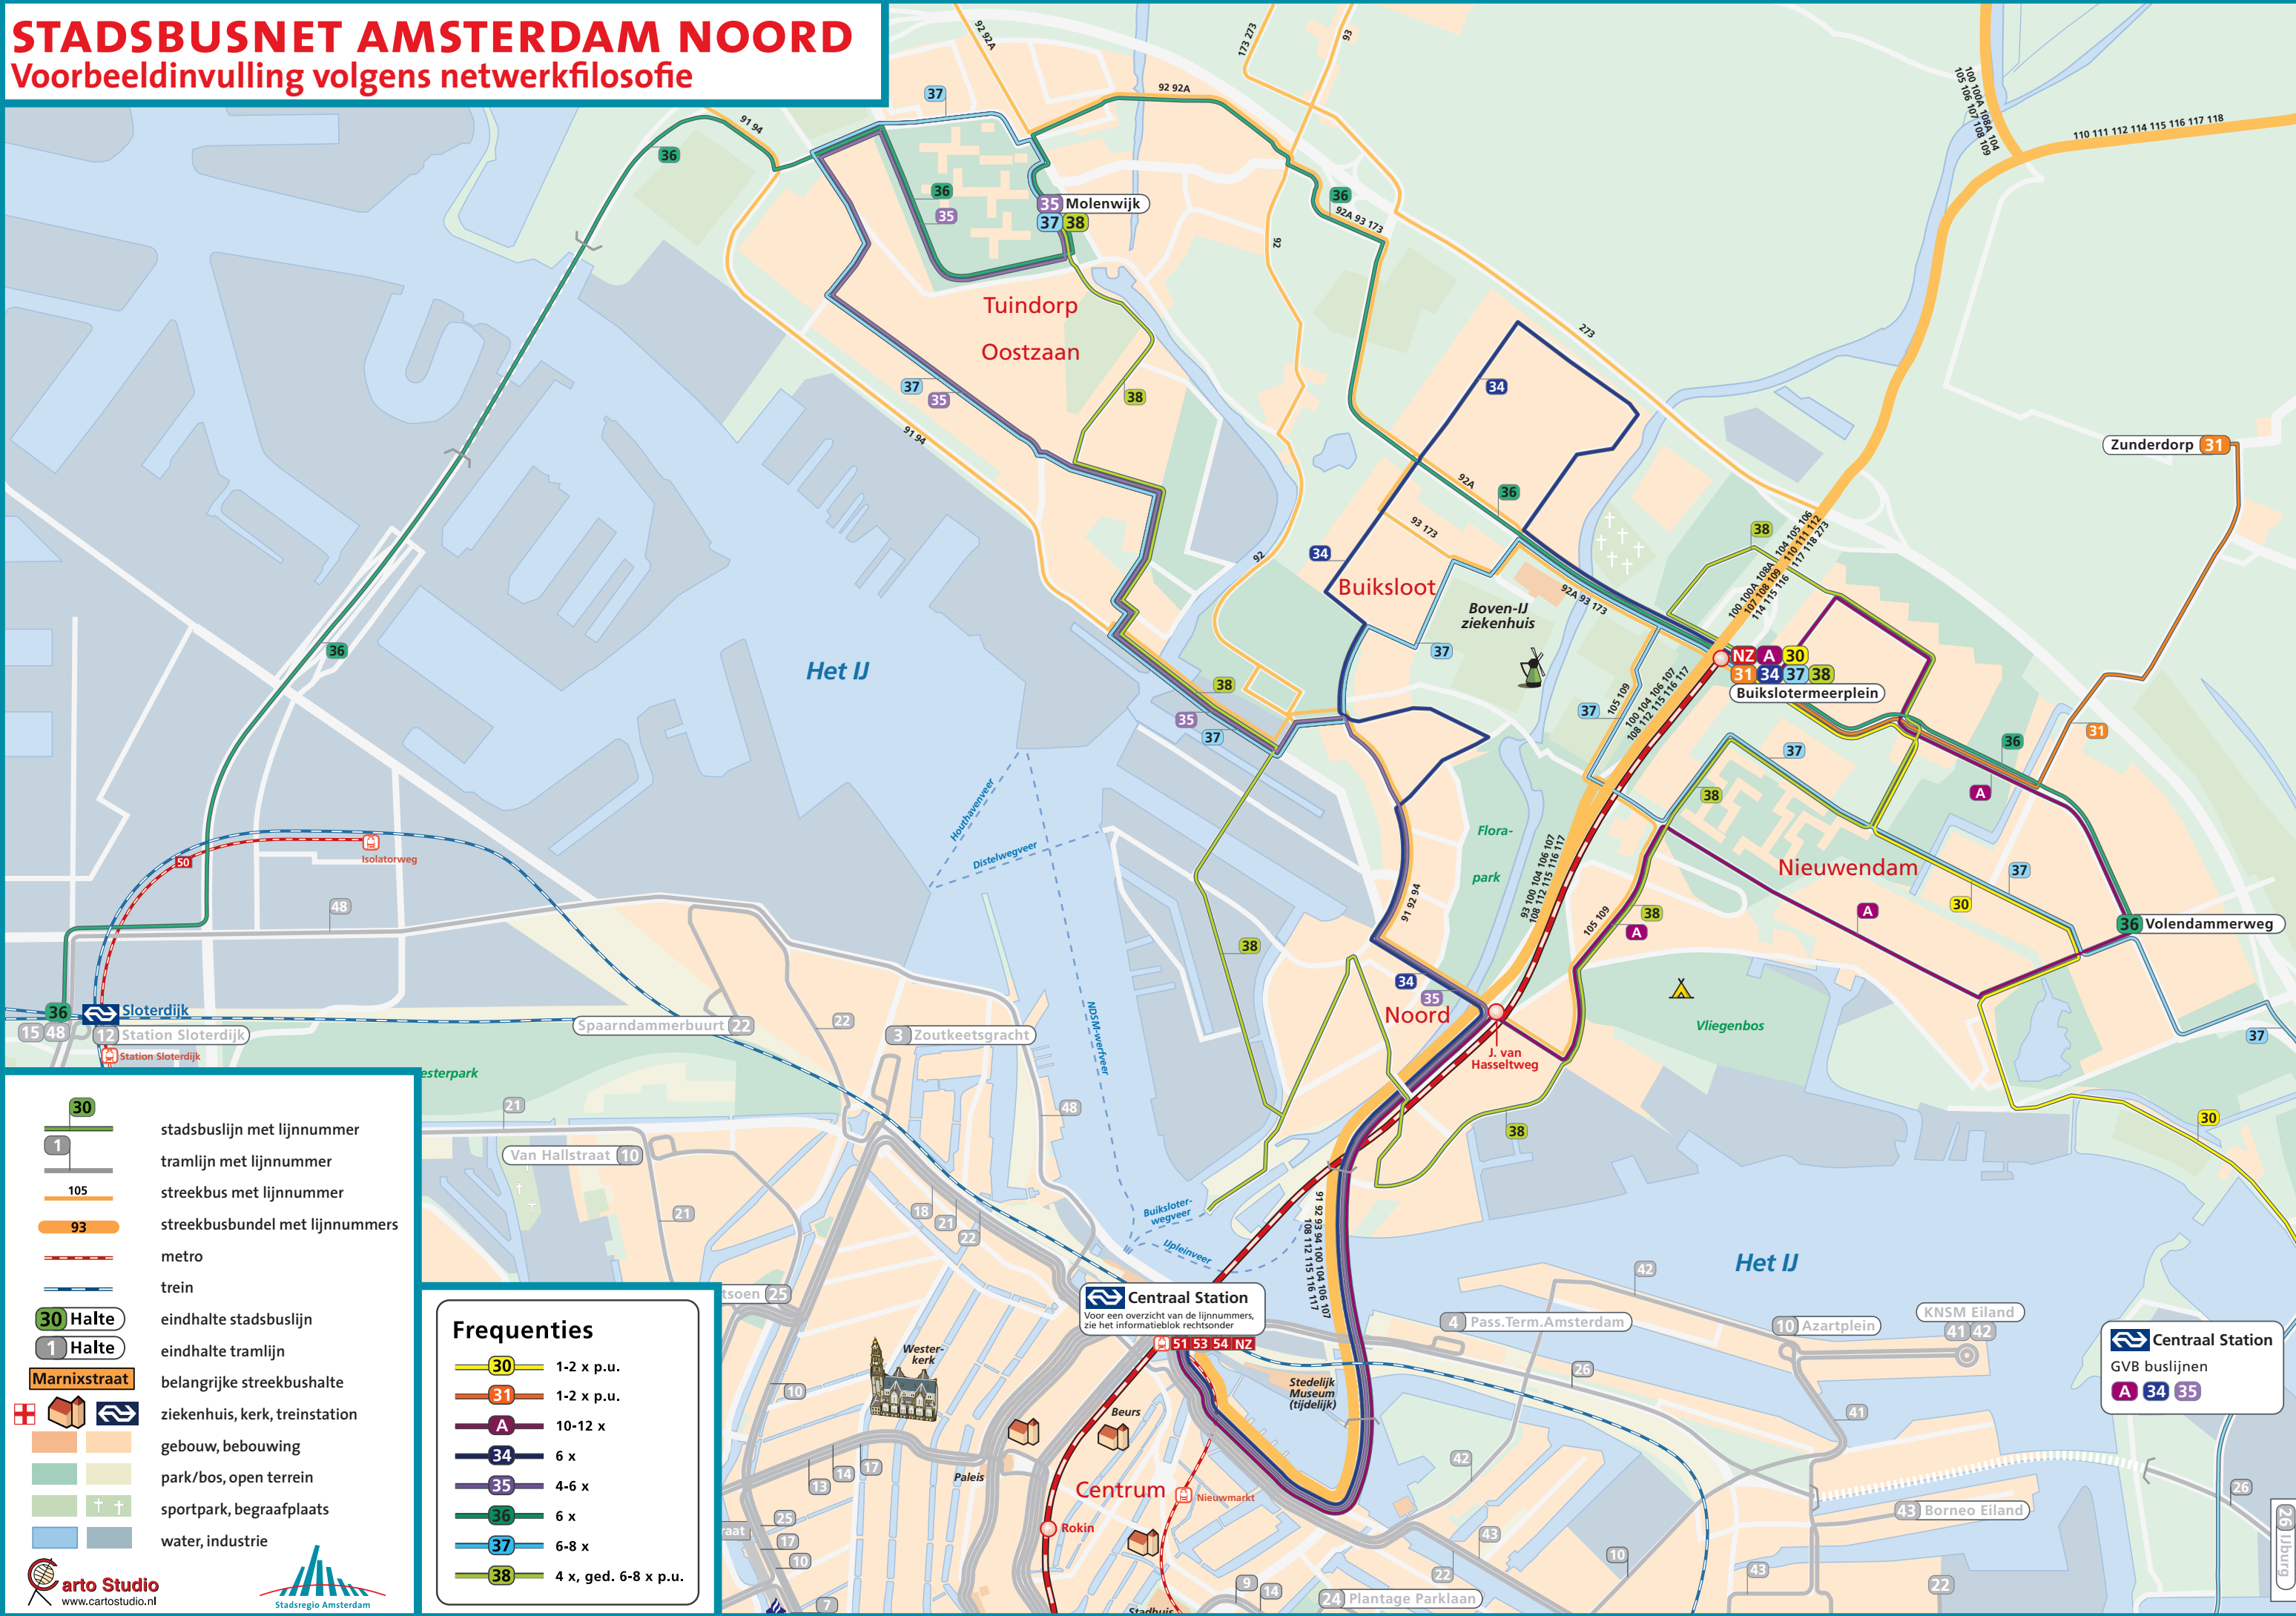

STADSBUSNET AMSTERDAM NOORD

Voorbeeldinvulling volgens netwerkfilosofie

- stadsbuslijn met lijnnummer
- tramlijn met lijnnummer
- streekbus met lijnnummer
- streekbusbundel met lijnnummers
- metro
- trein

- Halte eindhalte stadsbuslijn
- Halte eindhalte tramlijn
- Marnixstraat belangrijke streekbushalte
- ziekenhuis, kerk, treinstation
- gebouw, bebouwing
- park/bos, open terrein
- sportpark, begraafplaats
- water, industrie

Frequenties

	1-2 x p.u.
	1-2 x p.u.
	10-12 x
	6 x
	4-6 x
	6 x
	6-8 x
	4 x, ged. 6-8 x p.u.

Centraal Station
GVB buslijnen

Centraal Station
Voor een overzicht van de lijnnummers, zie het informatieblok rechtsomder